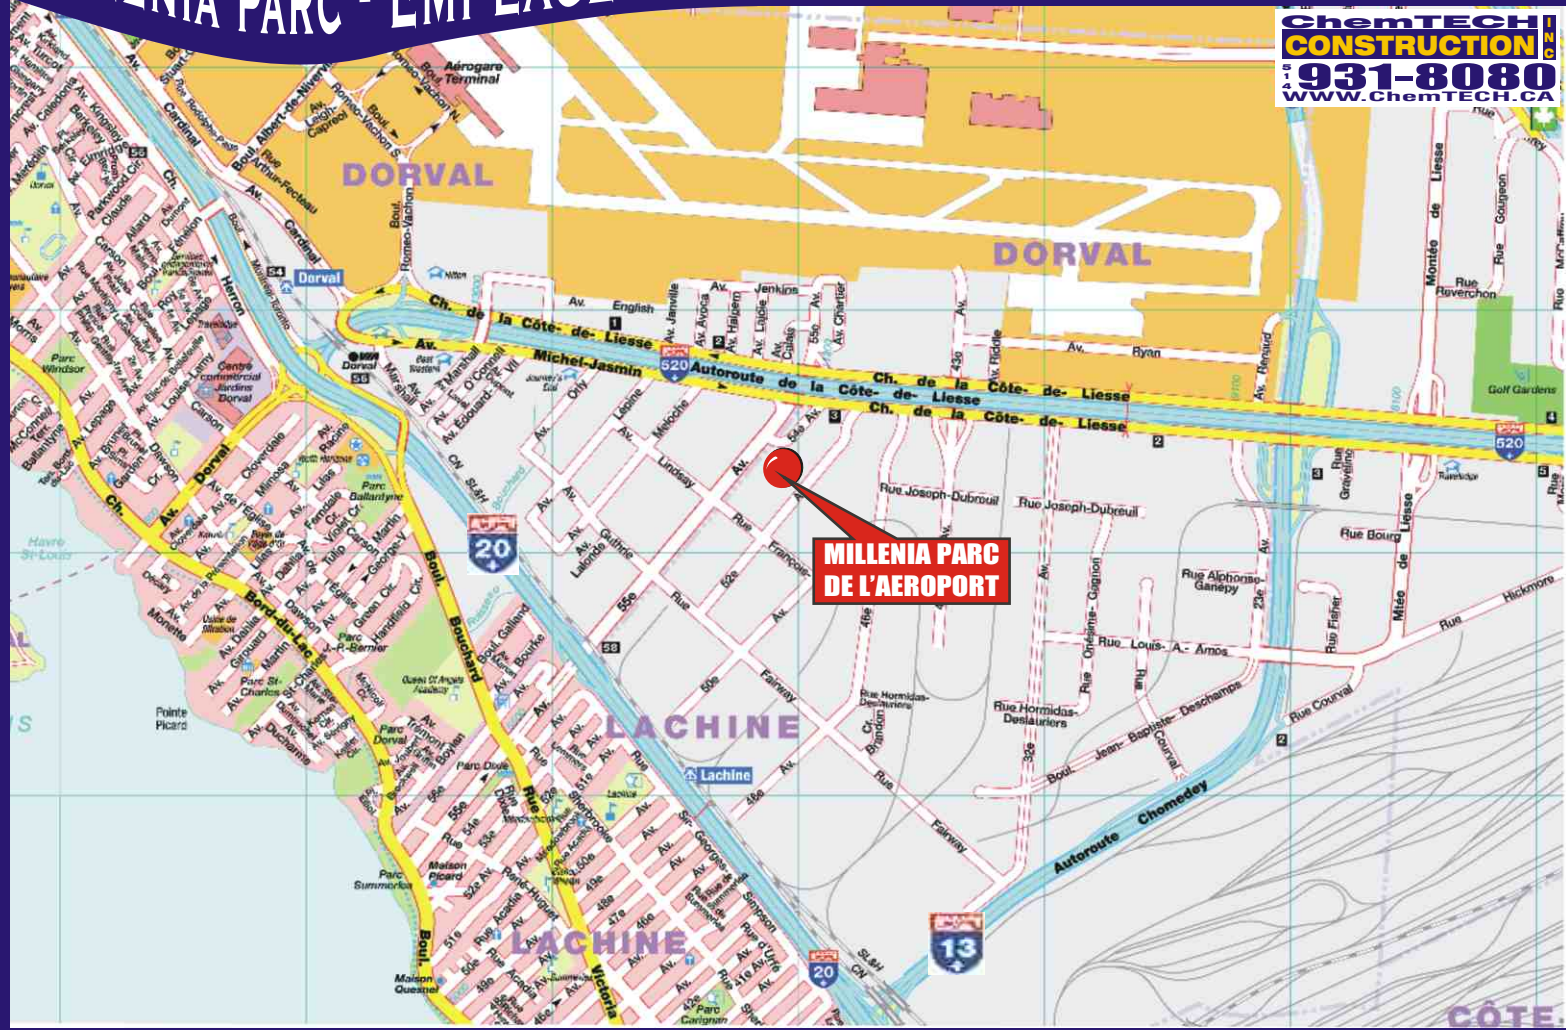

MILLENNIA PARC - EMPLACEMENT

A LOUER
BUREAU - INDUSTRIEL